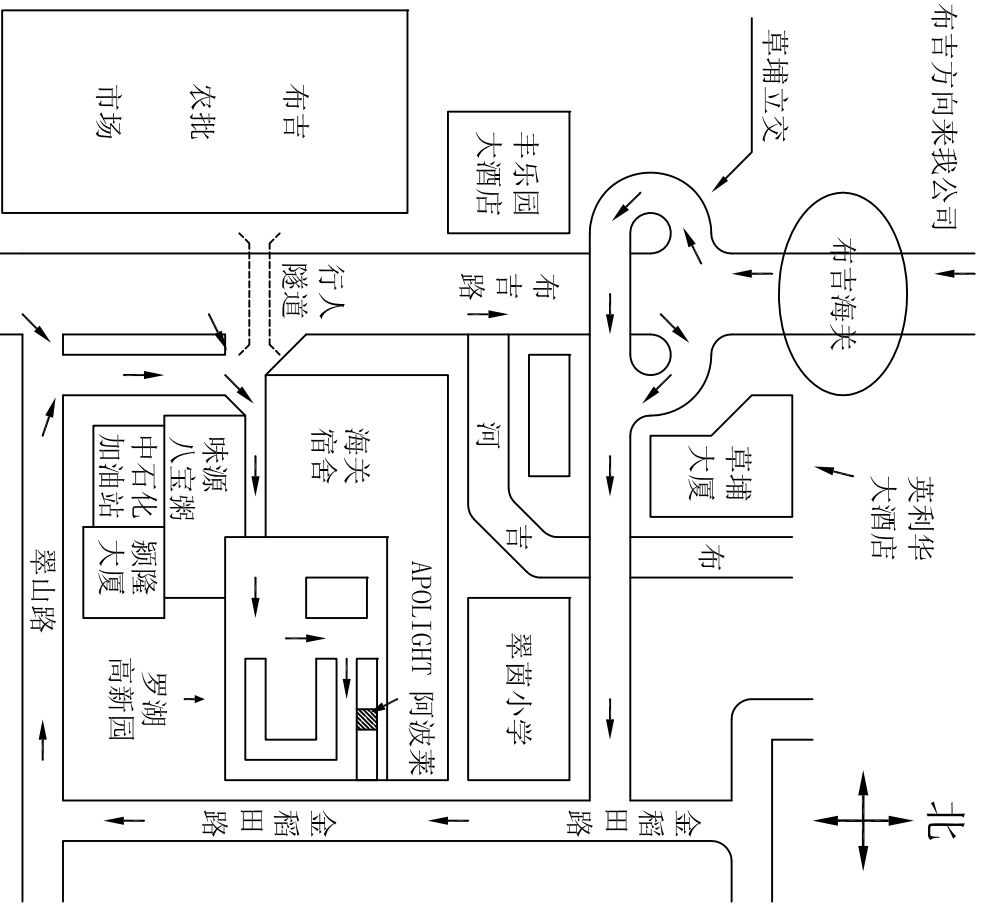

自广州方向来我公司

自布吉方向来我公司

深圳市阿波莱科技有限公司
APOLIGHT HIGHTECH LTD
 深圳市罗湖区布吉路1028号
 罗湖高新园5栋1层
 电话TEL: 0755-8883 9010
 传真FAX: 0755-8883 9020